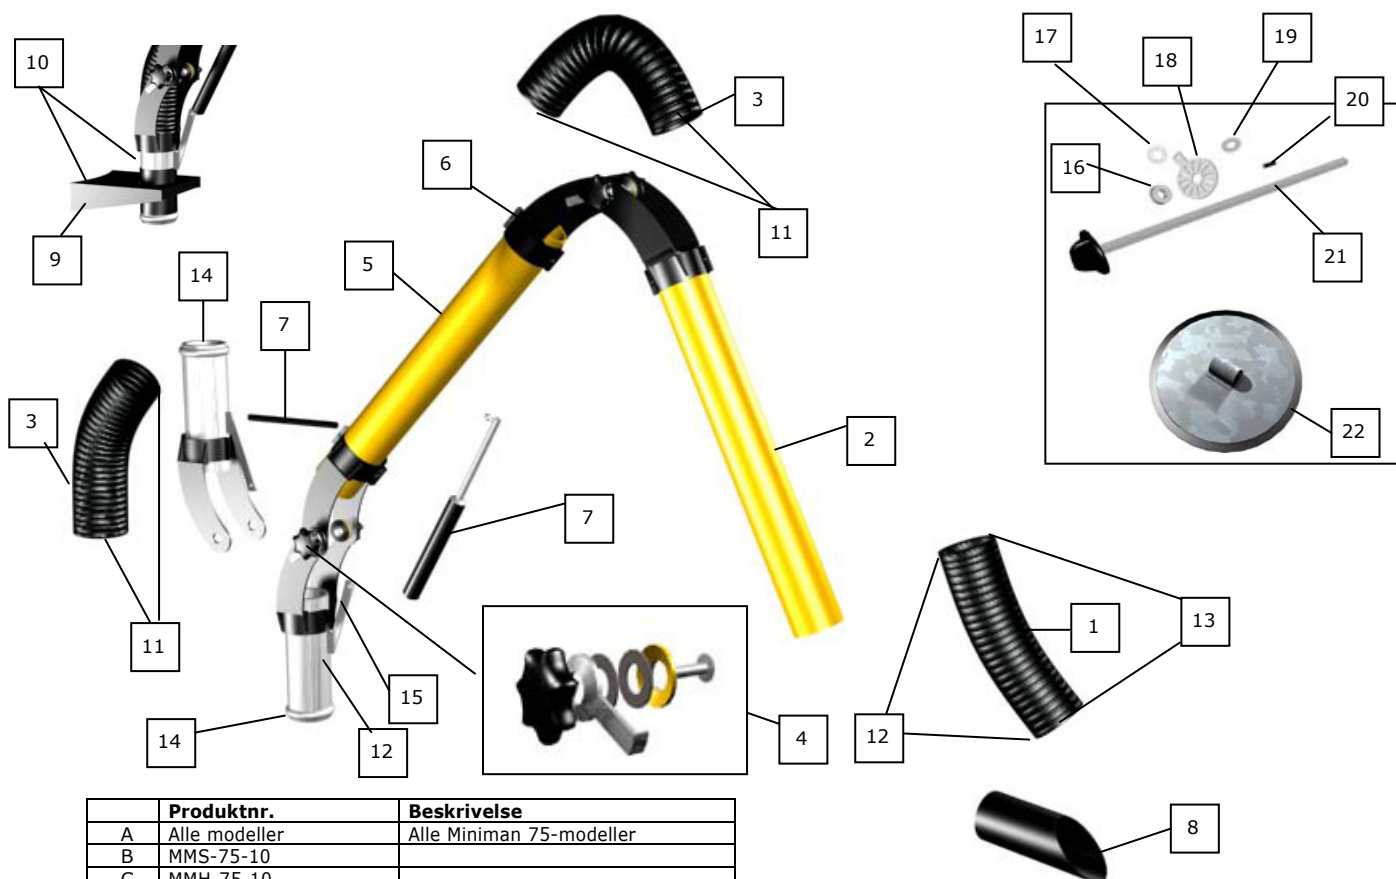

## Prisliste – Reservedele til Miniman-75

	Produkt nr.	Beskrivelse
A	Alle modeller	Alle Miniman 75-modeller
B	MMS-75-10	
C	MMH-75-10	
D	MMS-75-15	
E	MMH-75-15	

Pos.	Art.nr.	A	B	C	D	E	Beskrivelse	Pris pr. stk. DKK
1	531 350	1					Yderslange, L=200 mm, sort	335,-
	531350-VIT	X					Yderslange, L=200 mm, hvid	335,-
2	531 467		1	1			Yderrør, gult	140,-
	531 483				1	1	Yderrør, gult	210,-
	531467-VIT		1	1			Yderrør, hvidt	380,-
	531483-VIT				1	1	Yderrør, hvidt	460,-
3	987 024	2					Midter- og inderslange, L=320 mm, sort	130,-
	986 976	X					Midter- og inderslange, L=320 mm, hvid	185,-
4	504068-Z	X					Spændeskive-sæt	730,-
5	531 459		1	1			Inderslange, gul	140,-
	531 475				1	1	Inderslange, gul	210,-
	531459-VIT		1	1			Inderslange, hvid	140,-
	531475-VIT				1	1	Inderslange, hvid	485,-
6	507210-Z	X					Komplet knæled	440,-
7	531 541		1				Gasdæmper, 120 Nm	520,-
	531 558				1		Gasdæmper, 300 Nm	520,-
	531327-Z			1			Balancestrop	525,-
	531319-Z					1	Balancestrop	565,-
8	509 547	1					Tragt/mundstykke, sort	160,-
	509547-VIT	1					Tragt/mundstykke, hvidt	160,-
9	531 400	1					Vægbeslag, sort	250,-
	531400-VIT	1					Vægbeslag, hvidt	250,-
10	531 384	1					Drejeled til vægbeslag, komplet, sort	795,-
	531384-VIT	1					Drejeled til vægbeslag, komplet, hvidt	795,-
11	961 722	X					Klemmestrop	45,-
12	961 433	3					Spændebånd	40,-
13	972 406	2					Gummitætningsring	95,-
14	531 442	1					Drejeled, gult	170,-
	531442-VIT	1					Drejeled, hvidt	170,-
15	531 392	1					Gasdæmper/balancestop-montagebeslag	85,-
16	970 939	1					Gummispændeskive	20,-
17	955 005	1					Stjernespændeskive	15,-
18	531 281	1					Justeringskralde til spjæld	80,-
19	968 479	1					Fjederskive	15,-
20	961 144	1					Fjeder	30,-
21	531954-Z	1					Spjældaksel med knop	250,-
22	505 792	1					Spjældflade	35,-