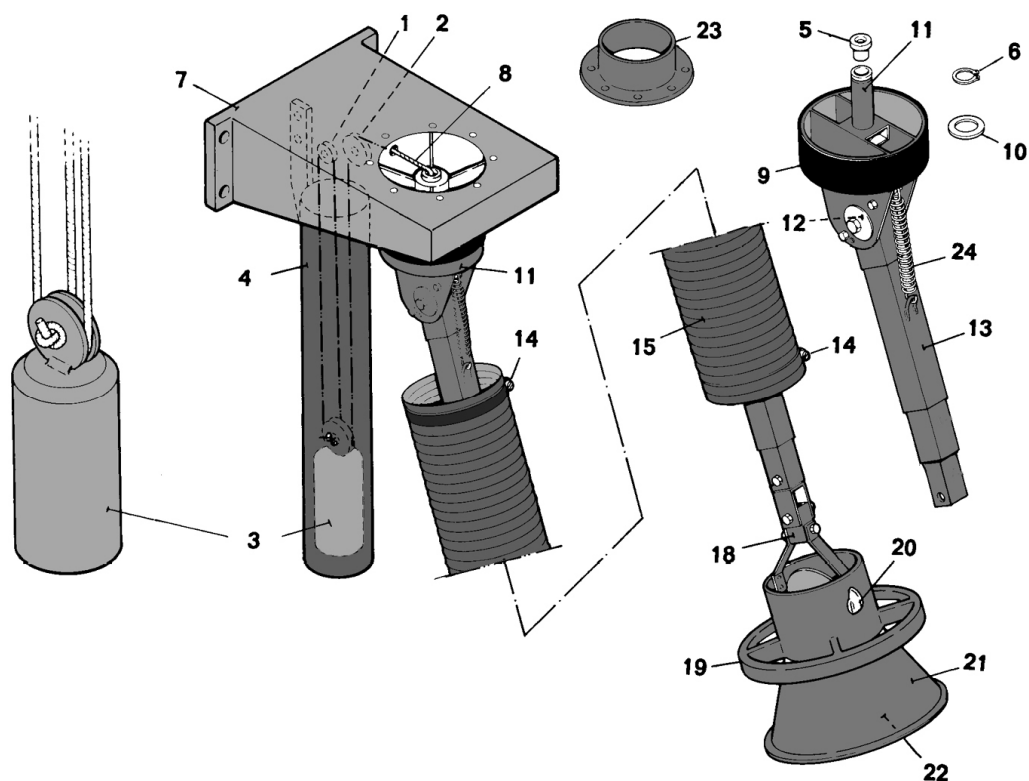

Prisliste – reservedele til LM-2

Pos.	Artikelnr.	Nødv. antal	Beskrivelse	Pris pr. stk. DKK
1	507947	1	Lille modvægtshjul	70,-
2	963900-Z	1	Stort modvægtshjul	155,-
3	509695-LEGO	1	Modvægt	625,-
4	509661	1	Modvægtsrør	770,-
5	507202	1	Linefører på aksel	70,-
6	961920	1	Låse-spændeskive	30,-
7	509653-LEGO	1	Vægfæste	2.320,-
8	964213	1	Modvægtsline	110,-
9	972398	1	Gummitætningsring	155,-
10	951939	1	Spændeskive	15,-
11	509703	1	Hovedfæste	455,-
12	968941	2	Friktionsskive	85,-
13	509737-Z	1	Teleskoprør komplet	2.555,-
14	961466	2	Spændebånd, Ø168 mm sort, til Ø160-slange	45,-
15	998484	1	Slange, Ø161 mm, L=2,15 m	790,-
18	506824-Z	1	Multiled ved tragtæste	340,-
19	506535-LEGO	1	Tragtæste med håndtagring (inkl. pos. 18 + 20)	665,-
20	505545-Z	1	Spjæld med håndtag (del af pos. 19)	235,-
21	506818	1	Metaltragt inkl. tragnet (pos. 22)	755,-
22	506808	1	Tragnet, 300 mm (del af pos. 21)	100,-
23	505826	1	Udløbsflange til spirorør Ø160 mm	255,-
24	968057	1	Fjeder	185,-