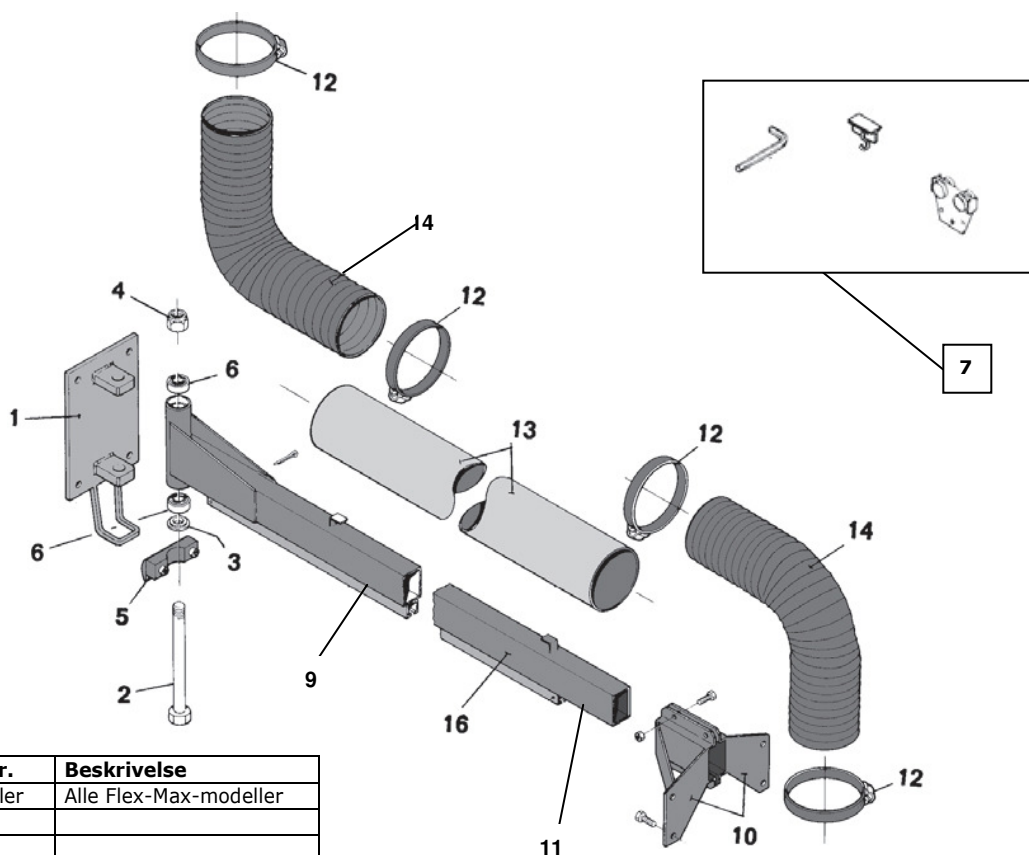

## Prisliste – Reservedele til FM-15, FM-25, FM-35 og FM-45

	Produkt nr.	Beskrivelse
A	Alle modeller	Alle Flex-Max-modeller
B	FM-15	
C	FM-25	
D	FM-35	
E	FM-45	

Pos.	Art.nr.	A	B	C	D	E	Beskrivelse	Pris pr. stk. DKK
1	503581		1	1			Vægfaste, lille	695,-
	503359				1	1	Vægfaste, stort	1.150,-
2	500868		1	1			Aksel 20 mm	275,-
	503458				1	1	Aksel 25 mm	380,-
3	503631		1	1			Afstandsskive til aksel 20 mm	70,-
	503557				1	1	Afstandsskive til aksel 25 mm	70,-
4	957969		1	1			Låsemøtrik, M20	50,-
	958256				1	1	Låsemøtrik, M24	55,-
5	503623-Z		1	1			Bremseklods, lille	465,-
	503565-Z				1	1	Bremseklods, stor	465,-
6	963009		2	2			Kugleleje, lille	170,-
	963017				2	2	Kugleleje, stor	210,-
7	508440	1					Tilbehørssæt til ophængsskinne	620,-
9	978932	1					Tape m. advarselsstriber, 75 mm; 15 m	200,-
10	508671-Z		1	1			Yderfæste, lille	1.405,-
	508697-Z				1	1	Yderfæste, stort	1.405,-
11	977652	1					Mærkat: "MAX 50 KG", 160X50	45,-
12	961466	4					Spændebånd	45,-
13	979229,1		1				Spirorør, Ø160, L=300 mm	125,-
	979252,1			1			Spirorør, Ø160, L=1.300 mm	405,-
	979302,1				1		Spirorør, Ø160, L=2.300 mm	710,-
	979328,1					1	Spirorør, Ø160, L=3.300 mm	1.015,-
14	998393	2					Slange, Ø165 mm, L=1.300 mm	830,-
16	503763,1		1				Bærearml, 1,5 m	Oplyses
	503847,1			1			Bærearml, 2,5 m	Oplyses
	503862,1				1		Bærearml, 3,5 m	Oplyses
	503896,1					1	Bærearml, 4,5 m	Oplyses