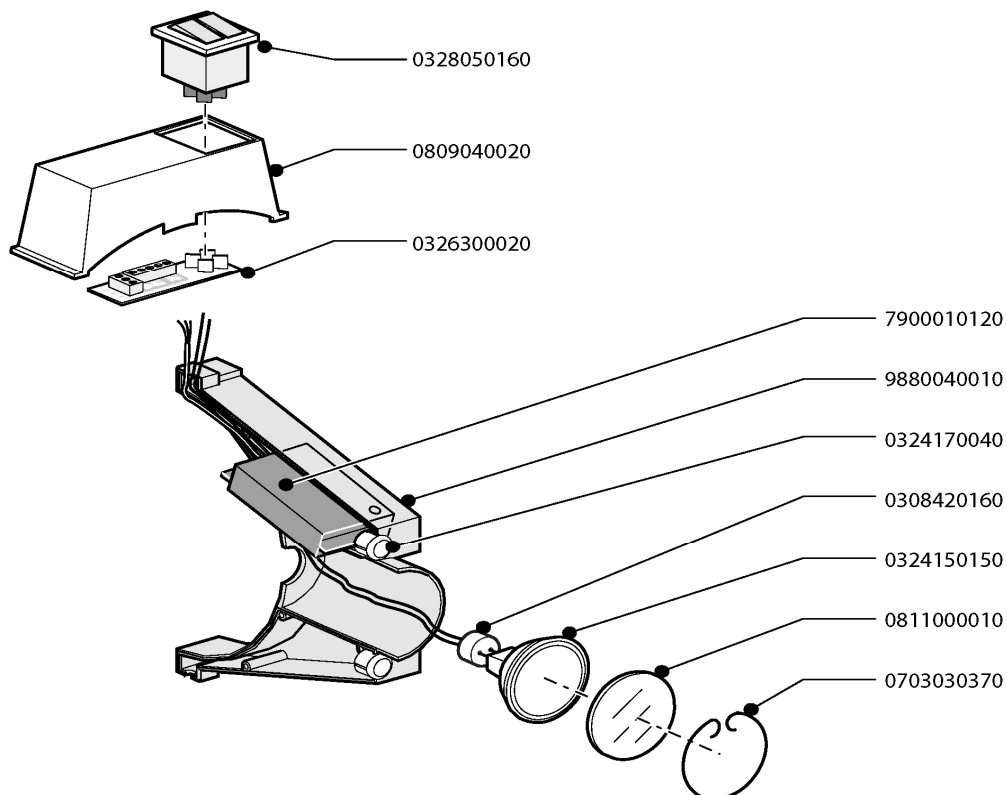

**Prisliste –
reservedele til WL (lyssæt) og WL+AST (lyssæt med autostart)**

| Artikelnr. | Beskrivelse | Pris pr. stk. DKK |
|------------|--|-------------------|
| 0308420160 | Lampeledning med stik til halogenpære | 40,- |
| 0324150150 | Halogenpære, 35 W/24 V | 105,- |
| 0324170040 | Linse til IR-sensor AST | 30,- |
| 0326300020 | Printkort i kontakthus til tilslutning af halogenpære og IR-sensor | 200,- |
| 0328050160 | Kontakt til WL-lyssæt | 150,- |
| 0703030370 | Fikseringsfjeder til beskyttelsesglas | 30,- |
| 0809040020 | Kontakthus | 65,- |
| 0811000010 | Beskyttelsesglas til halogenpære | 50,- |
| 7900010120 | AST-sensor | 880,- |
| 9880040010 | Lampeholder komplet | 160,- |

WL (lyssæt) og WL+AST (lyssæt med autostart) kan anvendes på sugearmene T-Flex, Flex-2, -3 og -4, UltraFlex-3 og -4 samt UltraFlex-4-LC.

Dette **PLYMVENT®** produkt hed tidligere **euromate**

Prislisten er gældende fra 1.1. 2011 • Priserne er pr. stk., ekskl. moms, ab lager Greve • Vi tager forbehold for fejl, mangler og ændringer