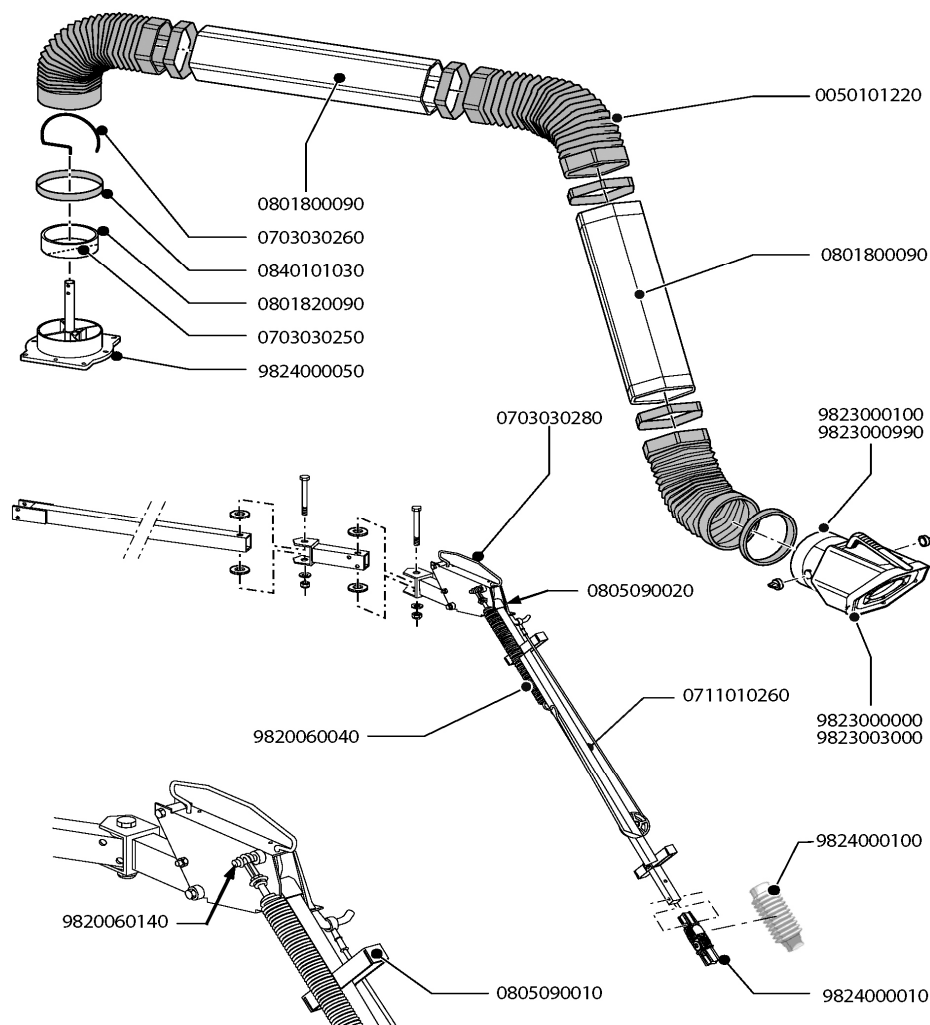

## Prisliste – reservedele til UltraFlex-4-LC

Artikelnr.	Beskrivelse	Pris pr. stk. DKK
0050101220	Slangesæt (alle 3 slanger + 6 gummimanchetter)	635,-
0703030250	Metalstang til plastikslæbering ved drejeled	10,-
0703030260	Afstandsbøjle til slange ved drejeled	30,-
0703030280	Afstandsbøjle til midterslange	40,-
0711010260	Inderrør i firkantet aluminiumsprofil på yderarm	180,-
0801800090	Sekskantet yderrør i plastik til inder-/yderarm	500,-
0801820090	Plastikslæbering til drejeled ved vægbeslag	85,-
0805090010	Rørholder i plastik til sekskantet yderrør	40,-
0805090020	Endebeslag i sort plastik til inderrør i firkantet aluminiumsprofil	40,-
0840101030	Gummimanchet, Ø203 mm	65,-
9820060040	Udsiftningssæt til fjeder på yderarm	450,-
9820060140	Spændeskiver og låseclips (10 stk.) til arme produceret efter 2006	120,-
9823000000	RotaHood, komplet	910,-
9823000100	Halsled ved RotaHood, komplet	180,-
9823000990	Halsled <b>HD</b> ved RotaHood, komplet	460,-
9823003000	RotaHood <b>HD</b> , komplet	1.190,-
9824000010	Multiled ved RotaHood inkl. gummikappe	325,-
9824000050	Drejeled ved vægbeslag, komplet	635,-
9824000100	Gummikappe til multiled	95,-

Dette **PLYMVENT**<sup>®</sup> produkt hed tidligere **euromate**

Prislisten er gældende fra 1.1. 2011 • Priserne er pr. stk., ekskl. moms, ab lager Greve • Vi tager forbehold for fejl, mangler og ændringer