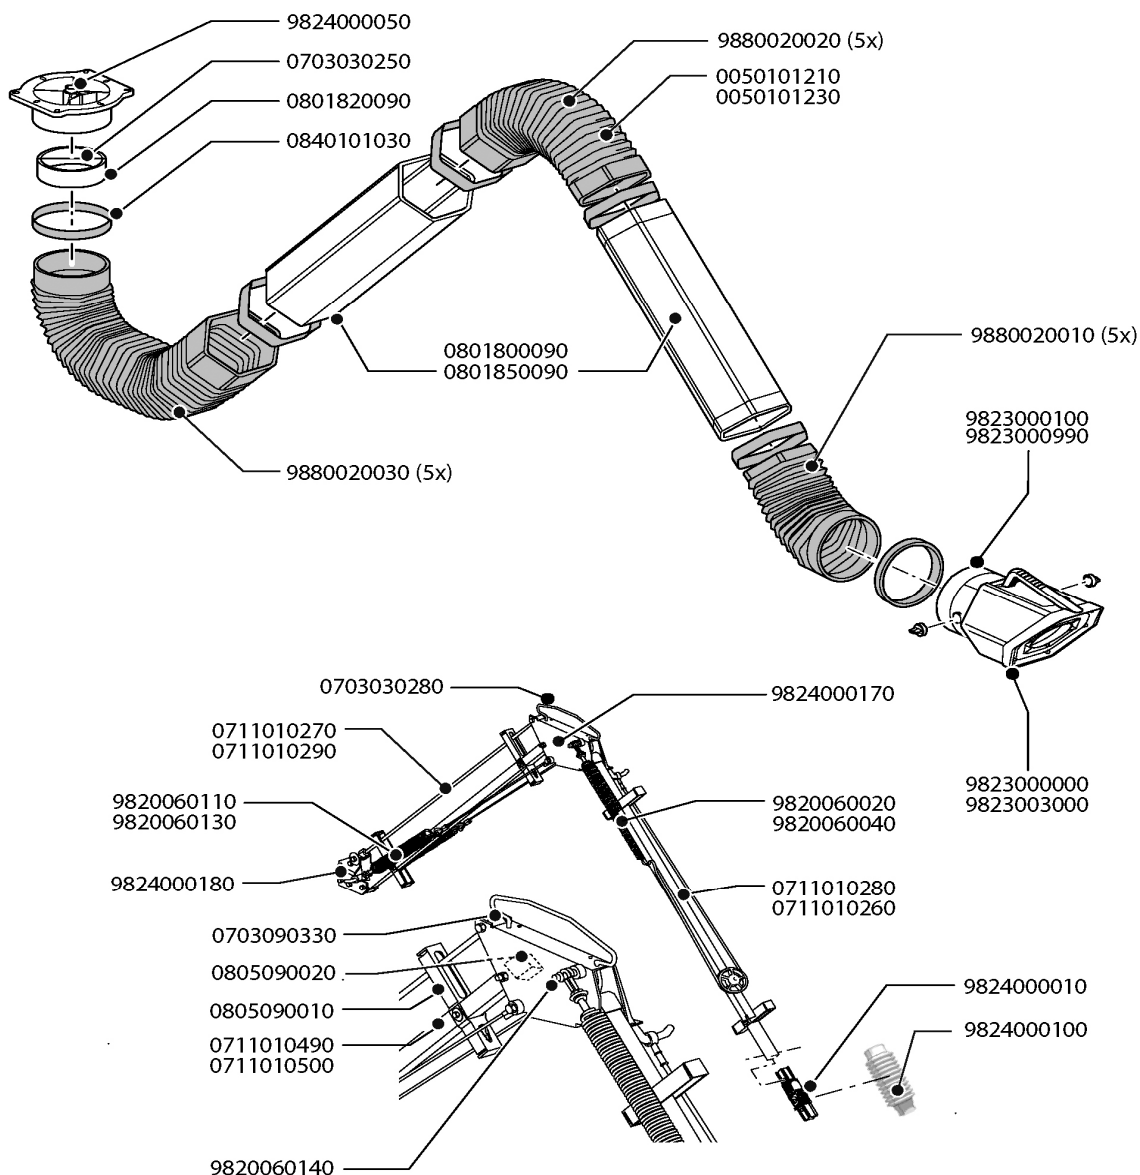

Prisliste – reservedele til UltraFlex-3 og -4-sugearme

Dette **PLYMVENT®** produkt hed tidligere **euromate**

Prislisten er gældende fra 1.1. 2011 • Priserne er pr. stk., ekskl. moms, ab lager Greve • Vi tager forbehold for fejl, mangler og ændringer