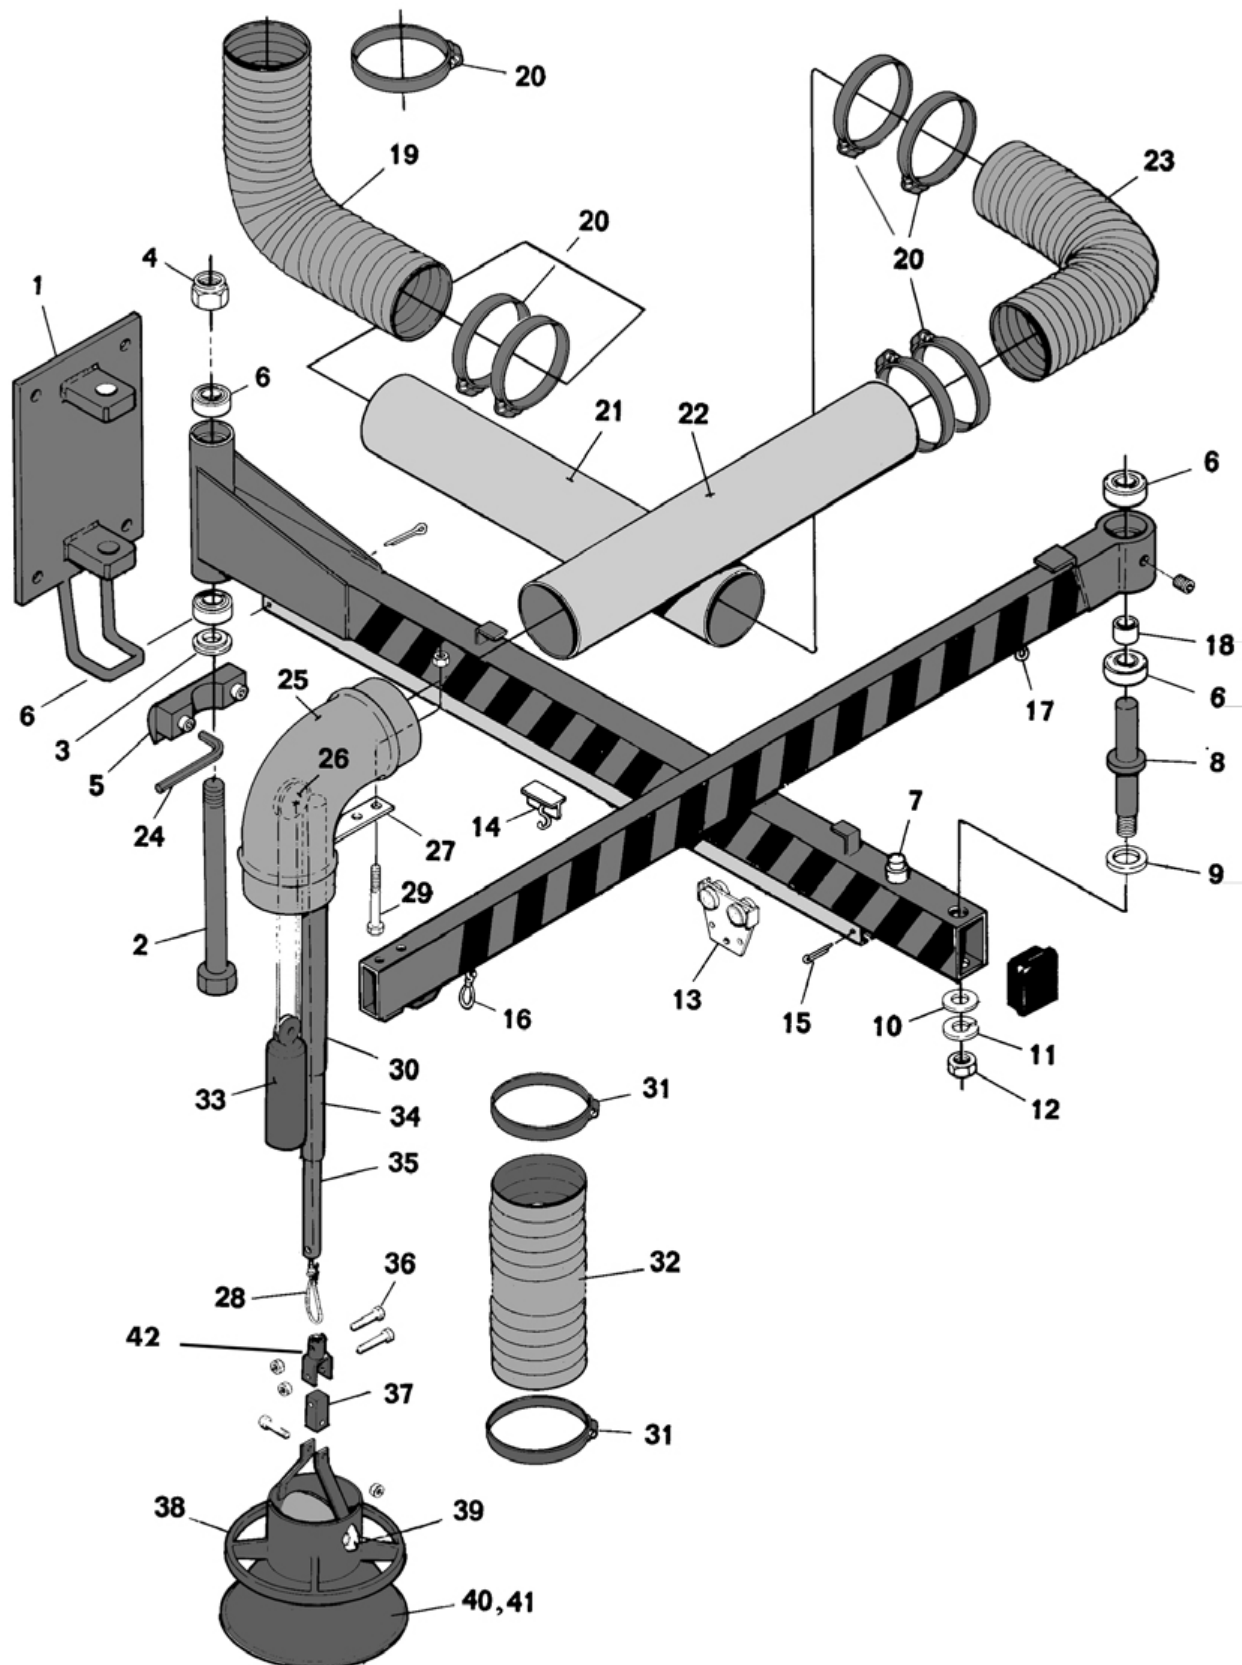

Prisliste – Reservedele til UK-kranarm

Prislisten er gældende fra 1.1.2011 • Priserne er pr. stk., ekskl. moms, ab lager Greve • Vi tager forbehold for fejl, mangler og ændringer

Prisliste – Reservedele til UK-kranarm

	Produkt nr.	Beskrivelse
A	Alle modeller	Alle UK-modeller
B	UK-3016	
C	UK-4516	
D	UK-6016	
E	UK-8016	

Pos.	Art.nr.	A	B	C	D	E	Beskrivelse	Pris pr. stk. DKK
1	503581		1	1			Vægfæste til bom, lille	695,-
	503359				1	1	Vægfæste til bom, stort	1.150,-
2	500868		1	1			Drejeaksel, 20 mm	275,-
	503458				1	1	Drejeaksel, 25 mm	380,-
3	503631		1	1			Afstandsskive til aksel, 20 mm	70,-
	503557				1	1	Afstandsskive til aksel, 25 mm	70,-
4	957977		1	1			Låsemøtrik, M20	50,-
	958256				1	1	Låsemøtrik, M24	55,-
5	503623-Z		1	1			Bremseklods, lille	465,-
	503565-Z				1	1	Bremseklods, stor	465,-
6	963009		2	2			Kugleleje, lille	170,-
	963017				2	2	Kugleleje, stor	210,-
7	503672	1					Stopklods til yderarm	50,-
8	503953		1	1			Yderarmsaksel, 20 mm	575,-
	503987				1		Yderarmsaksel, 25 mm	630,-
	508953					1	Yderarmsaksel, 25 mm (L=320 mm)	360,-
9	503961		1	1			Afstandsskive, yderarm, 20 mm	50,-
	503995				1	1	Afstandsskive, yderarm, 25 mm	55,-
10	951939		1	1			Spændeskive, 21x36x3 FZB	15,-
	952010				1	1	Spændeskive, 26x45x4 FZB	20,-
11	952911		1	1			Spændeskive, 21x36 FZB AZ-21	25,-
	952978				1	1	Spændeskive, 25x45 FZB AZ-25	25,-
12	957969		1	1			Møtrik, M20	50,-
	958256				1	1	Møtrik, M24	55,-
13	503656-Z	1					Løbevogn	195,-
14	503748-Z	3					Glideskinne med krog	70,-
15	960484	2					Split	15,-
16	964098	6					Øje	25,-
17	949537	2					Ophængningsøje	10,-
18	503946		1	1			Bremseskive, 20 mm	350,-
	503979				1	1	Bremseskive, 25 mm	355,-
19	998393	1					Slange, L=1.300 mm, Ø=165 mm	830,-
20	961466	4					Spændebånd, SMS-168, sort	45,-