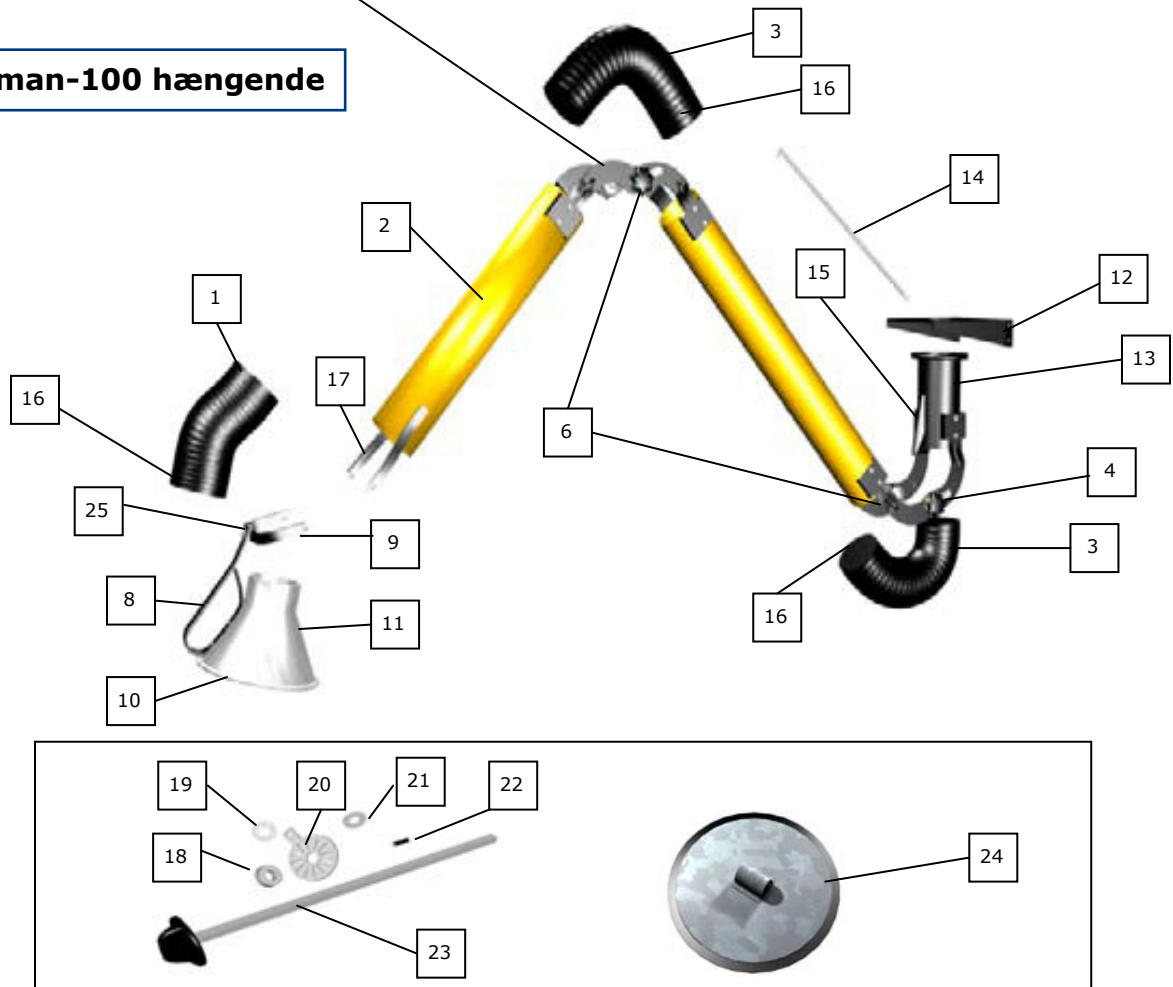

Prisliste – Reservedele til Miniman-100 og Miniman-100-W

Miniman-100 stående

Miniman-100 hængende

Prislisten er gældende fra 1.1.2011 • Priserne er pr. stk., ekskl. moms, ab lager Greve • Vi tager forbehold for fejl, mangler og ændringer

Pos.	Art.nr.	A	B	C	D	E	Beskrivelse	Pris pr. stk. DKK
1	987 503	1					Yderslange, L=300 mm, sort	125,-
	987 693	X					Yderslange, L=300 mm, hvid	205,-
2	531087,1		1	1			Yderrør, gult	535,-
	531095,1				1	1	Yderrør, gult	495,-
	531087-VIT		1	1			Yderrør, hvidt	360,-
	531095-VIT				1	1	Yderrør, hvidt	495,-
3	987 511	2					Midter- og inderslange, L=500 mm, sort	110,-
	987 693	X					Midter- og inderslange, L=500 mm, hvid	205,-
4	531129-Z	X					Spændeskive-sæt	465,-
5	531053,1		1	1			Inderslange, gul	495,-
	531061,1				1	1	Inderslange, gul	495,-
	531053-VIT		1	1			Inderslange, hvid	360,-
	531061-VIT				1	1	Inderslange, hvid	495,-
6	531 103	X					Komplet knæled	485,-
7	531 566		1				Gasdæmper, 300 Nm	540,-
	531 574				1		Gasdæmper, 500 Nm	630,-
8	531 012	1					Håndtag	170,-
9	531 020	1					Komplet U-rør	225,-
10	531 269	1					Tragtnet	65,-
11	531004,1	1					Tragt, sort	385,-
	531004-VIT	1					Tragt, hvid	390,-
12	531 186	1					Vægbeslag, sort	240,-
	531186-VIT	1					Vægbeslag, hvidt	830,-
13	531 301	1					Drejeled til vægbeslag, komplet, sort	1.350,-
	531301-VIT	1					Drejeled til vægbeslag, komplet, hvidt	2.925,-
13a	531 046	1					Rørstøtte	Ring
13b	531 582	2					MM/ 100 slæbering	150,-
13c	531 251	1					Udløb til spirorør	170,-
14	531 335			1			Balancestrop	545,-
	531 343					1	Balancestrop	755,-
15	531 293	1					Beslag	200,-
16	961 722	X					Klemmestrop	45,-
17	531040	2					U-rørsvedhæftning	125,-
18	970 939	1					Gummispændeskive	20,-
19	955 005	1					Stjernespændeskive	15,-
20	531 281	1					Justeringsskralde til spjæld	80,-
21	968 479	1					Fjederskive	15,-
22	961 144	1					Fjeder	30,-
23	531962-Z	1					Spjældaksel med knop	275,-
24	531 855	1					Spjældflade	630,-
25	968 982	3					Friktionsskive, 20x6, 5x2	20,-