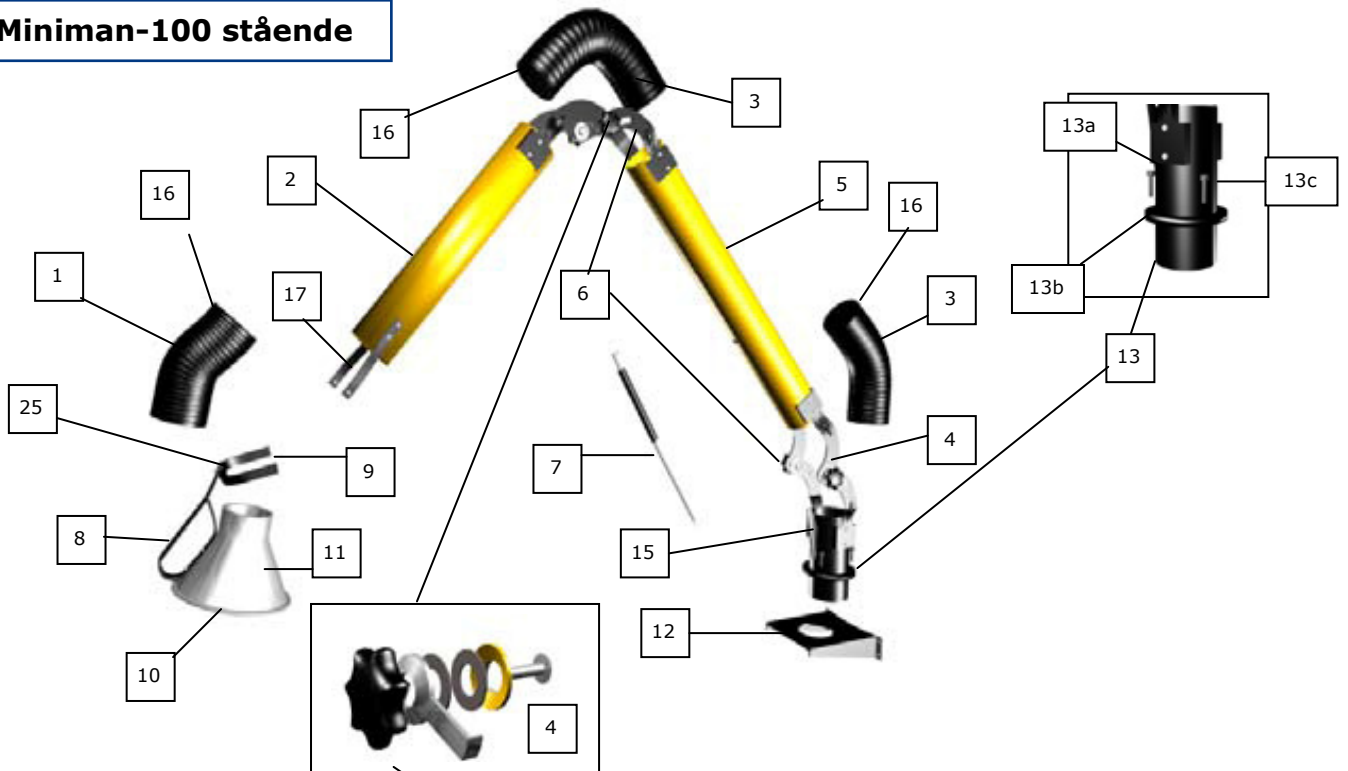

Prisliste – Reservedele til Miniman-100 og Miniman-100-W

Miniman-100 stående

Miniman-100 hængende

Prislisten er gældende fra 1.1.2011 • Priserne er pr. stk., ekskl. moms, ab lager Greve • Vi tager forbehold for fejl, mangler og ændringer

Pos.	Art.nr.	A	B	C	D	E	Beskrivelse	Pris pr. stk. DKK
1	987 503	1					Yderslange, L=300 mm, sort	125,-
	987 693	X					Yderslange, L=300 mm, hvid	205,-
2	531087,1		1	1			Yderrør, gult	535,-
	531095,1				1	1	Yderrør, gult	495,-
	531087-VIT		1	1			Yderrør, hvidt	360,-
	531095-VIT				1	1	Yderrør, hvidt	495,-
3	987 511	2					Midter- og inderslange, L=500 mm, sort	110,-
	987 693	X					Midter- og inderslange, L=500 mm, hvid	205,-
4	531129-Z	X					Spændeskive-sæt	465,-
5	531053,1		1	1			Inderslange, gul	495,-
	531061,1				1	1	Inderslange, gul	495,-
	531053-VIT		1	1			Inderslange, hvid	360,-
	531061-VIT				1	1	Inderslange, hvid	495,-
6	531 103	X					Komplet knæled	485,-
7	531 566		1				Gasdæmper, 300 Nm	540,-
	531 574				1		Gasdæmper, 500 Nm	630,-
8	531 012	1					Håndtag	170,-
9	531 020	1					Komplet U-rør	225,-
10	531 269	1					Tragtnet	65,-
11	531004,1	1					Tragt, sort	385,-
	531004-VIT	1					Tragt, hvid	390,-
12	531 186	1					Vægbeslag, sort	240,-
	531186-VIT	1					Vægbeslag, hvidt	830,-
13	531 301	1					Drejeled til vægbeslag, komplet, sort	1.350,-
	531301-VIT	1					Drejeled til vægbeslag, komplet, hvidt	2.925,-
13a	531 046	1					Rørstøtte	Ring
13b	531 582	2					MM/ 100 slæbering	150,-
13c	531 251	1					Udløb til spirorør	170,-
14	531 335			1			Balancestrop	545,-
	531 343					1	Balancestrop	755,-
15	531 293	1					Beslag	200,-
16	961 722	X					Klemmestrop	45,-
17	531040	2					U-rørsvedhæftning	125,-
18	970 939	1					Gummispændeskive	20,-
19	955 005	1					Stjernespændeskive	15,-
20	531 281	1					Justeringsskralde til spjæld	80,-
21	968 479	1					Fjederskive	15,-
22	961 144	1					Fjeder	30,-
23	531962-Z	1					Spjældaksel med knop	275,-
24	531 855	1					Spjældflade	630,-
25	968 982	3					Friktionsskive, 20x6, 5x2	20,-