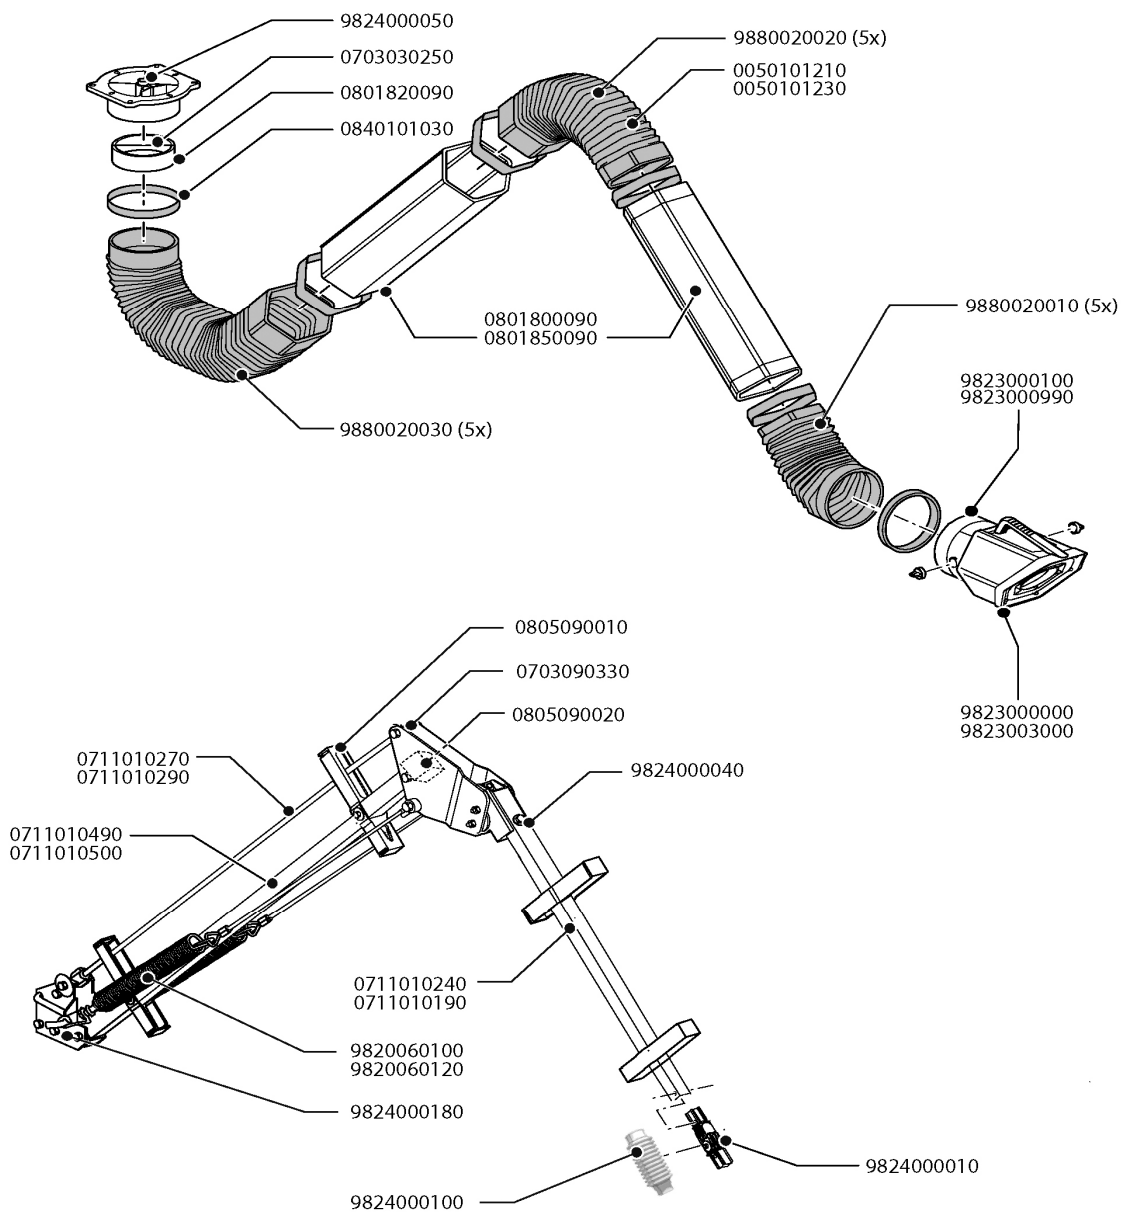

Prisliste – reservedele til Flex-3- og Flex-4-sugearme

Dette **PLYMVENT®** produkt hed tidligere **euromate**

Prislisten er gældende fra 1.1. 2011 • Priserne er pr. stk., ekskl. moms, ab lager Greve • Vi tager forbehold for fejl, mangler og ændringer