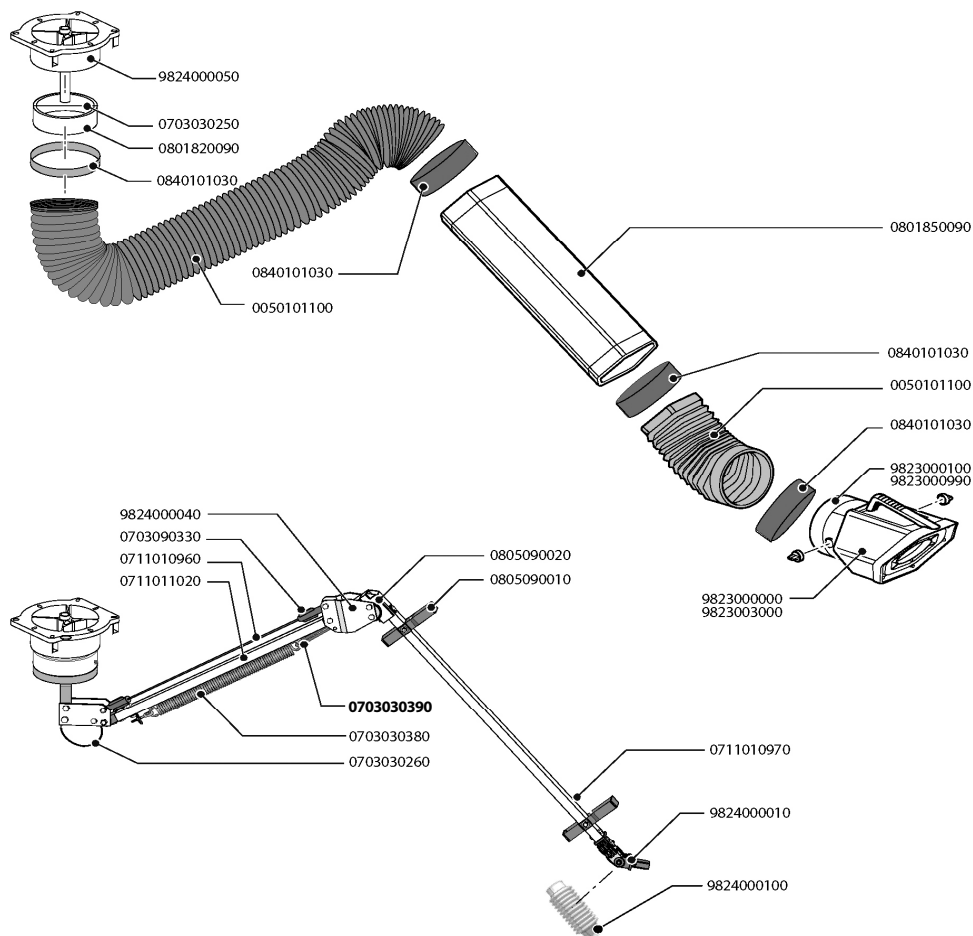

Prisliste – reservedele til Flex-2-sugearm

Artikelnr.	Beskrivelse	Pris pr. stk. DKK
0050101100	Slangesæt (begge slanger + 4 gummimanchetter)	645,-
0703030250	Metalstang til plastikslæbering ved drejeled	10,-
0703030260	Afstandsbøjle til slange	30,-
0703030380	Fjeder på inderarm	120,-
0703030390	Krog til fjeder på inderarm	60,-
0703090330	Endebeslag med vinger i aluminium til styrestang	60,-
0711010960	Styrestang på inderarm	120,-
0711010970	Inderrør i firkantet aluminiumsprofil på yderarm	170,-
0711011020	Inderrør i firkantet aluminiumsprofil på inderarm	160,-
0801820090	Plastikslæbering til drejeled ved vægbeslag	85,-
0801850090	Sekskantet yderrør i plastik til yderarm	420,-
0805090010	Rørholder i plastik til sekskantet yderrør	40,-
0805090020	Endebeslag i sort plastik til inderrør i firkantet aluminiumsprofil	40,-
0840101030	Gummimanchet, Ø203 mm	65,-
9823000000	RotaHood, komplet	910,-
9823000100	Halsled ved RotaHood, komplet	180,-
9823000990	Halsled HD ved RotaHood, komplet	460,-
9823003000	RotaHood HD , komplet	1.190,-
9824000010	Multiled ved RotaHood inkl. gummikappe	325,-
9824000040	Friktionsled, komplet	755,-
9824000050	Drejeled ved vægbeslag, komplet	635,-
9824000100	Gummikappe til multiled	95,-