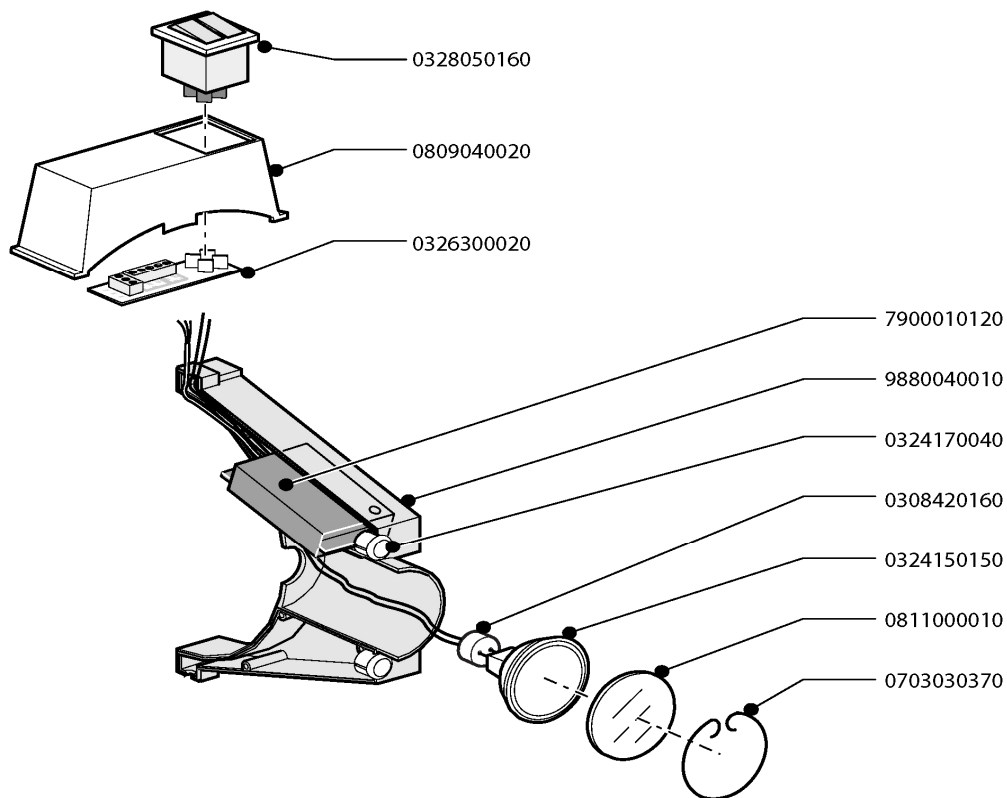

**Prisliste –
reserverdele til WL (lyssæt) og WL+AST (lyssæt med autostart)**

Artikelnr.	Beskrivelse	Pris pr. stk. DKK
0308420160	Lampeledning med stik til halogenpære	40,-
0324150150	Halogenpære, 35 W/24 V	105,-
0324170040	Linse til IR-sensor AST	30,-
0326300020	Printkort i kontakthus til tilslutning af halogenpære og IR-sensor	200,-
0328050160	Kontakt til WL-lyssæt	150,-
0703030370	Fikseringsfjeder til beskyttelsesglas	30,-
0809040020	Kontakthus	65,-
0811000010	Beskyttelsesglas til halogenpære	50,-
7900010120	AST-sensor	880,-
9880040010	Lampeholder komplet	160,-

WL (lyssæt) og WL+AST (lyssæt med autostart) kan anvendes på sugearmene T-Flex, Flex-2, -3 og -4, UltraFlex-3 og -4 samt UltraFlex-4-LC.

Pr. 1. januar 2011 har **euromate** skiftet navn til **PLYMVENT®**