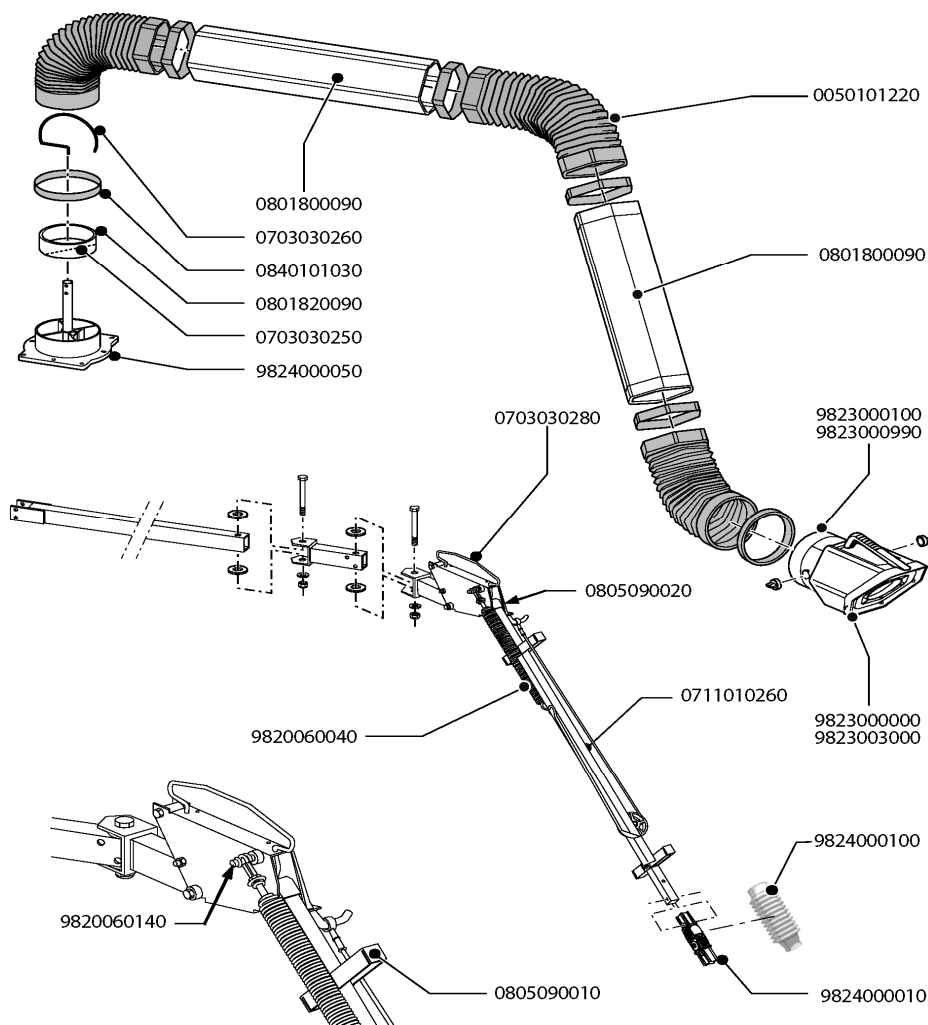

Prisliste – reservedele til UltraFlex-4-LC

Artikelnr.	Beskrivelse	Pris pr. stk. DKK
0050101220	Slangesæt (alle 3 slanger + 6 gummimanchetter)	635,-
0703030250	Metalstang til plastikslæbering ved drejeled	10,-
0703030260	Afstandsbøjle til slange ved drejeled	30,-
0703030280	Afstandsbøjle til midterslange	40,-
0711010260	Inderrør i firkantet aluminiumsprofil på yderarm	180,-
0801800090	Sekskantet yderrør i plastik til inder-/yderarm	500,-
0801820090	Plastikslæbering til drejeled ved vægbeslag	85,-
0805090010	Rørholder i plastik til sekskantet yderrør	40,-
0805090020	Endebeslag i sort plastik til inderrør i firkantet aluminiumsprofil	40,-
0840101030	Gummimanchet, Ø203 mm	65,-
9820060040	Udsiftningssæt til fjeder på yderarm	450,-
9820060140	Spændeskiver og låseclips (10 stk.) til arme produceret efter 2006	120,-
9823000000	RotaHood, komplet	910,-
9823000100	Halsled ved RotaHood, komplet	180,-
9823000990	Halsled HD ved RotaHood, komplet	460,-
9823003000	RotaHood HD , komplet	1.190,-
9824000010	Multiled ved RotaHood inkl. gummikappe	325,-
9824000050	Drejeled ved vægbeslag, komplet	635,-
9824000100	Gummikappe til multiled	95,-