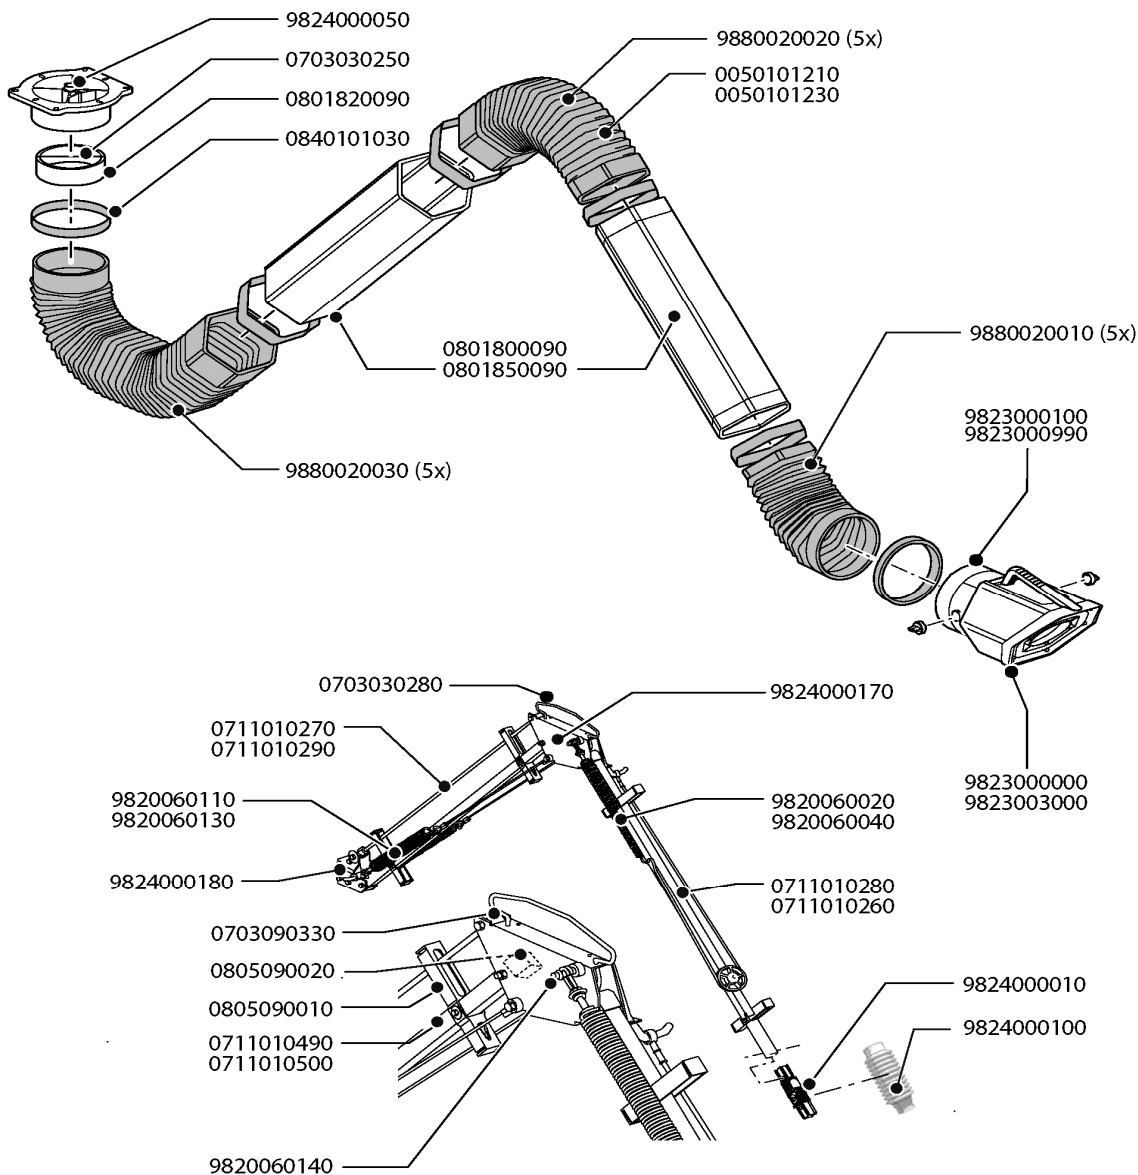

Prisliste – reservedele til UltraFlex-3 og -4-sugearme

Pr. 1. januar 2011 har **euromate** skiftet navn til **PLYMVENT®**

Prislisten er gældende fra 1.1. 2011 • Priserne er pr. stk., ekskl. moms, ab lager Greve • Vi tager forbehold for fejl, mangler og ændringer