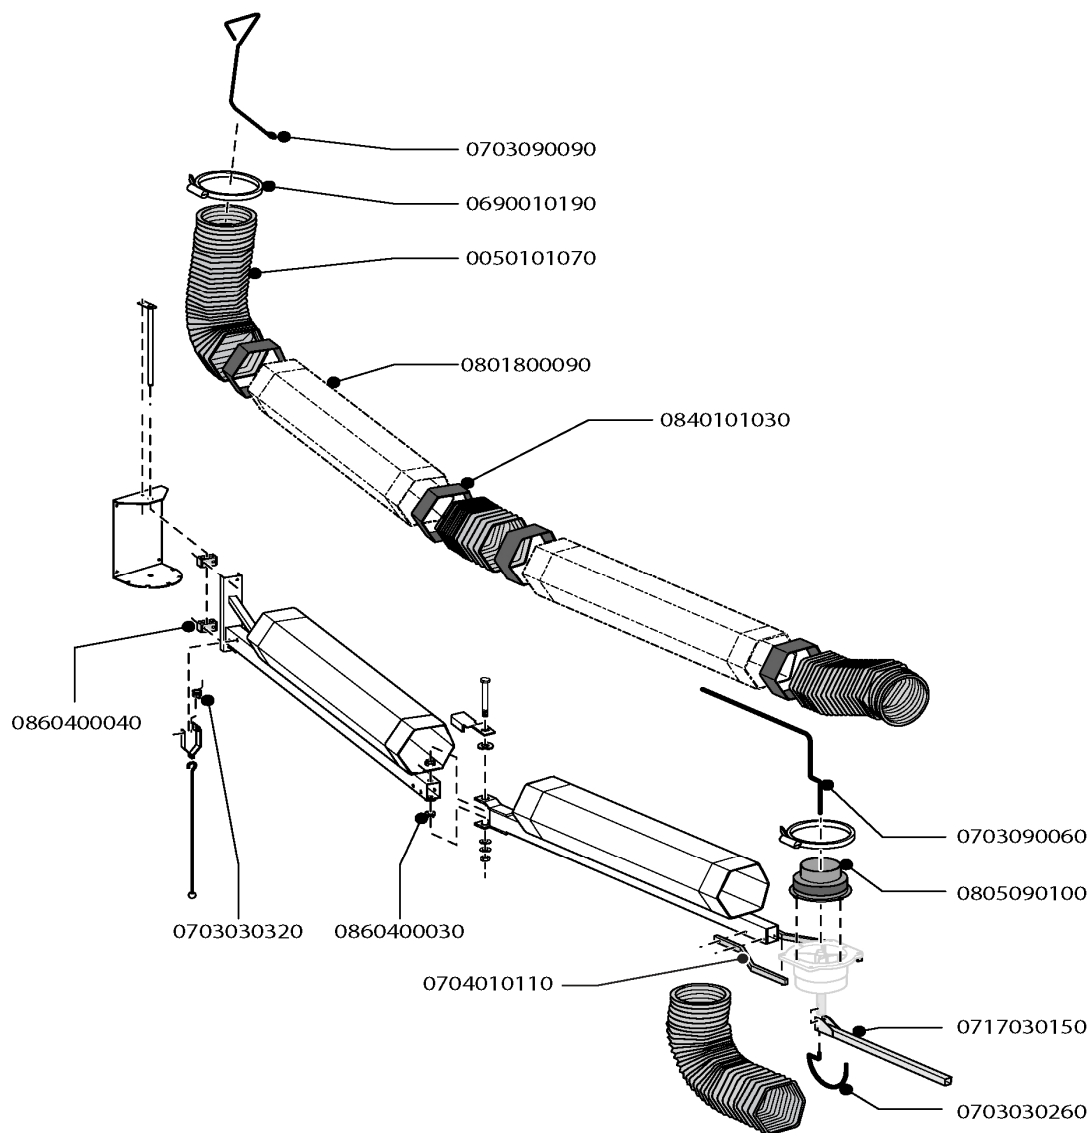

Prisliste – reservedele til NEC-2- og NEC-4-forlængerarm

Artikelnr.	Beskrivelse	Pris pr. stk. DKK
0050101070	Slangesæt til NEC (alle 3 slanger + 6 gummimanchetter)	820,-
0690010190	Spændebånd, Ø215 mm, til Ø200 mm slange	50,-
0703030260	Afstandsbøjle til slange på sugearm	30,-
0703030320	Fjeder til handy stop på NEC	120,-
0703090060	Afstandsbøjle til slange på forlængerarm (sugearms-siden)	60,-
0703090090	Afstandsbøjle til slange på forlængerarm (vægbeslag-siden)	75,-
0704010110	Monteringsbeslag til sugearm (på NEC)	170,-
0717030150	Monteringsbeslag til Flex og UltraFlex (på sugearmen)	285,-
0801800090	Sekskantet yderrør i plastik	500,-
0805090100	Tilslutningsflange (sugearm/NEC)	75,-
0840101030	Gummimanchet, Ø203 mm	65,-
0860400030	Drejbart samleled mellem NEC-2 og NEC-4	105,-
0860400040	Drejeled ved væg til NEC-2	200,-