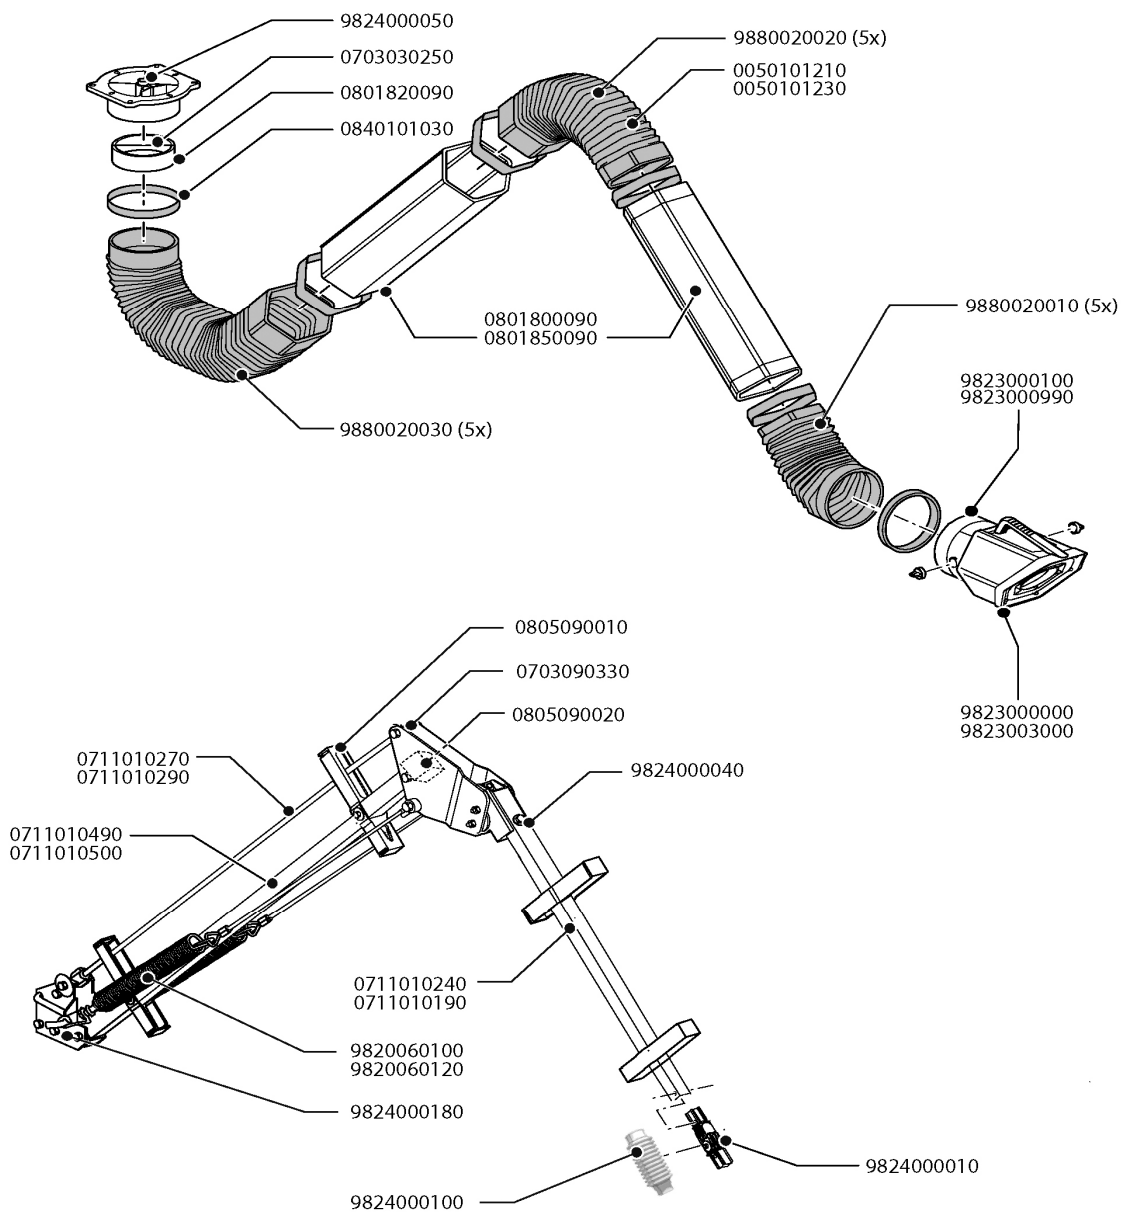

Prisliste – reservedele til Flex-3- og Flex-4-sugearme

Pr. 1. januar 2011 har **euromate** skiftet navn til **PLYMØVENT®**

Prislisten er gældende fra 1.1. 2011 • Priserne er pr. stk., ekskl. moms, ab lager Greve • Vi tager forbehold for fejl, mangler og ændringer