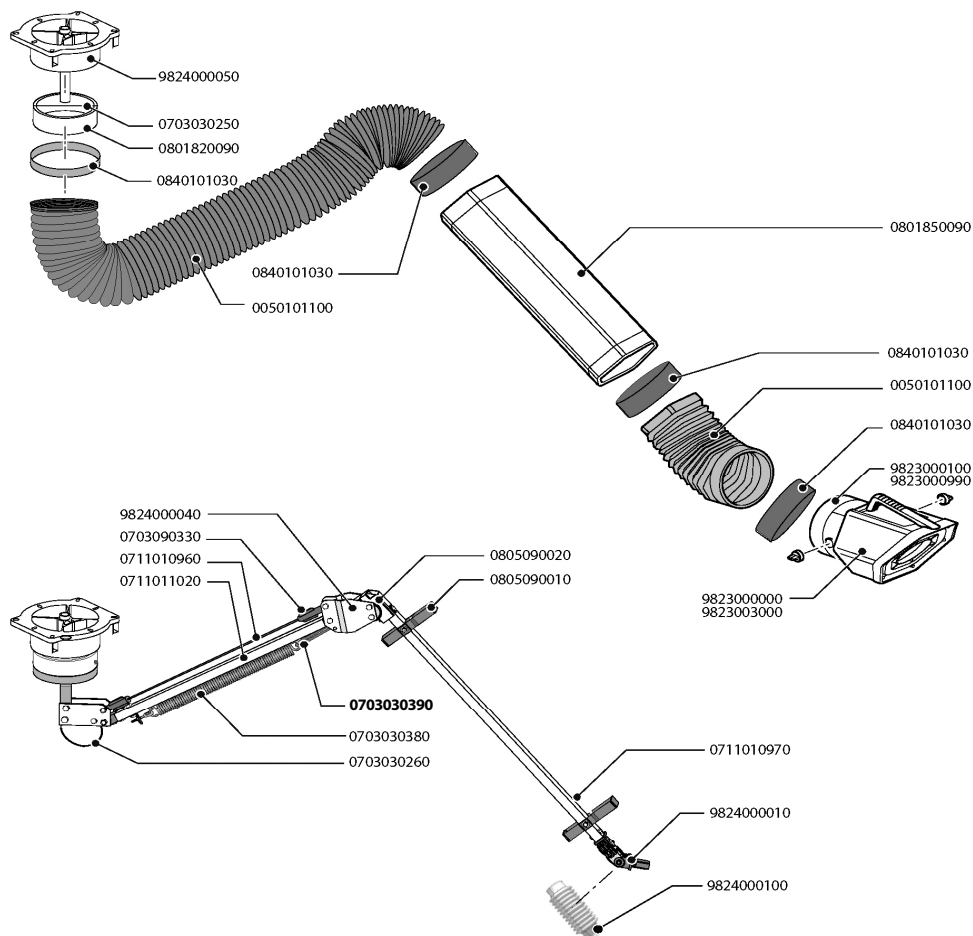

Prisliste – reservedele til Flex-2-sugearm

Artikelnr.	Beskrivelse	Pris pr. stk. DKK
0050101100	Slangesæt (begge slanger + 4 gummimanchetter)	645,-
0703030250	Metalstang til plastikslæbering ved drejeled	10,-
0703030260	Afstandsbøjle til slange	30,-
0703030380	Fjeder på inderarm	120,-
0703030390	Krog til fjeder på inderarm	60,-
0703090330	Endebeslag med vinger i aluminium til styrestang	60,-
0711010960	Styrestang på inderarm	120,-
0711010970	Inderrør i firkantet aluminiumsprofil på yderarm	170,-
0711011020	Inderrør i firkantet aluminiumsprofil på inderarm	160,-
0801820090	Plastikslæbering til drejeled ved vægbeslag	85,-
0801850090	Sekskantet yderrør i plastik til yderarm	420,-
0805090010	Rørholder i plastik til sekskantet yderrør	40,-
0805090020	Endebeslag i sort plastik til inderrør i firkantet aluminiumsprofil	40,-
0840101030	Gummimanchet, Ø203 mm	65,-
9823000000	RotaHood, komplet	910,-
9823000100	Halsled ved RotaHood, komplet	180,-
9823000990	Halsled HD ved RotaHood, komplet	460,-
9823003000	RotaHood HD, komplet	1.190,-
9824000010	Multiled ved RotaHood inkl. gummikappe	325,-
9824000040	Friktionsled, komplet	755,-
9824000050	Drejeled ved vægbeslag, komplet	635,-
9824000100	Gummikappe til multiled	95,-